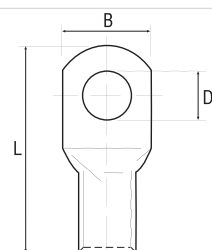

Terminales tubulares. Tubo de cobre sin soldadura

Material: Cobre
Acabado: Estañado

Ref.	Sección cable mm ²	Dimensiones mm.			Bolsa		Ref.	Sección cable mm ²	Dimensiones mm.			Bolsa	
		Ø D	B	L				Ø D	B	L			
TD-1.5-4	1.5	4.3	8.0	17.0	100	3.000	TD-50-6	50.0	6.4	18.0	43.0	50	200
TD-1.5-5		5.3	8.0	17.0			TD-50-8		8.4	18.0	43.0		
TD-2.5-4	2.5	4.3	8.0	18.0	100	2.000	TD-50-10		10.5	18.0	43.0		
TD-2.5-5		5.3	8.0	20.0			TD-50-12		13.0	18.0	51.5		
TD-2.5-6		6.4	9.0	20.0			TD-50-14		15.0	25.0	55.5	50	150
TD-4-4	4.0	4.3	10.0	21.0	100	2.000	TD-50-16		17.0	26.0	59.5	50	100
TD-4-5		5.3	10.0	21.0			TD-70-6	70.0	6.4	21.8	50.0	50	100
TD-4-6		6.4	10.0	21.0			TD-70-8		8.4	21.8	50.0		
TD-6-4	6.0	4.3	10.0	23.0	100	1.000	TD-70-10		10.5	21.8	50.0		
TD-6-5		5.3	10.0	26.0			TD-70-12		13.0	21.8	50.0		
TD-6-6		6.4	10.0	26.0			TD-70-14		15.0	21.8	59.0		
TD-6-8		8.4	12.0	27.5			TD-70-16		17.0	26.0	63.0		
TD-6-10		10.5	16.0	34.0			TD-95-5	95.0	5.3	25.0	57.0	50	100
TD-10-5	10.0	5.3	12.0	26.5	100	1.000	TD-95-6		6.4	25.0	57.0		
TD-10-6		6.4	12.0	26.5			TD-95-8		8.4	25.0	57.0		
TD-10-8		8.4	12.0	26.5			TD-95-10		10.5	25.0	57.0		
TD-10-10		10.5	18.0	35.5		800	TD-95-12		13.0	25.0	57.0		
TD-10-12		13.0	18.5	39.5		500	TD-95-14		15.0	25.0	65.5		
TD-16-4	16.0	4.3	12.4	31.0	100	800	TD-95-16		17.0	27.0	69.5		
TD-16-5		5.3	12.4	31.0			TD-95-20		21.0	29.5	77.5	50	50
TD-16-6		6.4	12.4	31.0			TD-120-8	120.0	8.4	28.0	60.0	25	50
TD-16-8		8.4	12.4	31.0			TD-120-10		10.5	28.0	60.0		
TD-16-10		10.5	15.0	33.0		600	TD-120-12		13.0	28.0	60.0		
TD-16-12		13.0	20.0	42.5		500	TD-120-14		15.0	28.0	66.0		
TD-25-5	25.0	5.3	14.0	32.0	100	500	TD-120-16		17.0	28.0	66.0		
TD-25-6		6.4	14.0	32.0			TD-150-10	150.0	10.5	30.5	69.0	25	50
TD-25-8		8.4	18.0	34.0			TD-150-12		13.0	30.5	69.0		
TD-25-10		10.5	18.0	34.0			TD-150-14		15.0	30.5	69.0		
TD-25-12		13.0	20.0	45.0		400	TD-150-16		17.0	30.5	69.0		
TD-35-6	35.0	6.4	16.0	38.0	100	300	TD-150-20		21.0	30.5	69.0		
TD-35-8		8.4	16.0	38.0	100								
TD-35-10		10.5	17.5	40.5	100								
TD-35-12		13.0	18.0	47.5	100	200							